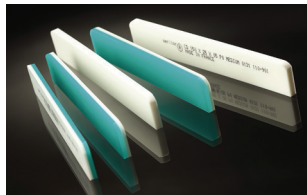

• Herramientas Intercambiables

Afila todos los materiales de barrido, incluso durómetros sencillos y múltiple.
Use hules de rasero **FIMOR**.

Fimor

• Fijación uniforme de desbaste

Presión uniforme de desbaste y ajuste para remoción de material.

Atención directa:

Mostrador Serigrafía – serigrafia@casadiaz.biz – extensión 2750 y 2752 y/o
Ventas – icalderon@casadiaz.biz – extensión 2690 – whatsapp 55 4144 3979

Casa Díaz Matriz: Fray Servando Teresa de Mier No.29 Col. Obrera Cd. de México **Tel.(55) 57649090**

Para mayores informes de nuestras Sucursales y Distribuidores visite nuestra página Web: www.casadiaz.com.mx