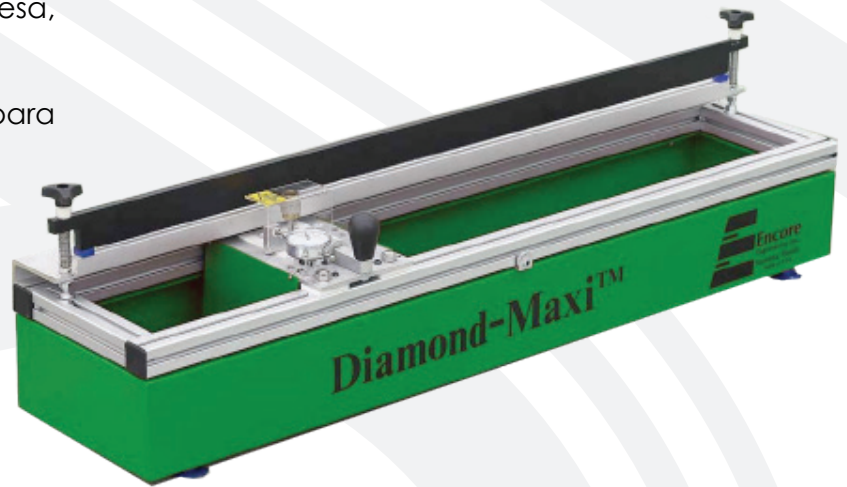

**casa
díaz®**

Las mejores marcas
bajo un mismo techo

www.casadiaz.com.mx | Tel. (55) 57649090

AFILADOR DE RASEROS

MODELO: DSC-020

La primera afiladora manual de precisión de formato pequeño, para afilar raseros hasta 20".

Su diseño portátil de montaje sobre la mesa, permite situarla donde usted lo desee.

Una gran variedad de muelas o piedras para afilar: recto, biselada, redondo, etc.

Dimensiones de la unidad de mesa:

- a) Longitud: 30" (76 cm).
- b) Altura: 15.5" (37 cm).
- c) Ancho: 14" (36 cm).

CARACTERÍSTICAS ESPECIALES:

- Longitud máxima de filo: 20" (51 cm)
- Perfil de afilado: Cabezal de corte recto tipo escuadra.
- Dureza de cabezal: 120 como norma.
- Remoción de material recomendado a 0.0025" (0.06 mm).